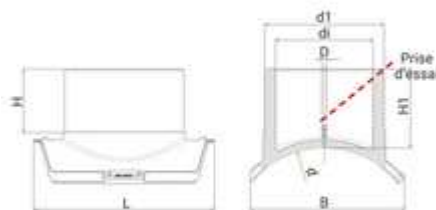

**// Selle de branchement avec prise d'essai -
Dérivation gros volume - 49583GV - Réf. :
49583900250**

TECHNIQUE

Tableau des dimensions

Référence	d x d1	L	B	di	D	H	H1	D max couteau	pour des tubes avec SDR	PN à 20°C	Poids (kg)
49583900250	900 x 250	487	425	205	16	160	207	199	11 à 41	10	2.017

Matière

Corps : Polyéthylène noir PE 100

Type GV : A positionner obligatoirement avec les outils POS07 et POS07R / Type M : A positionner obligatoirement avec les outils POS05 et POS05A.

Spécificités

Type GV / Non Smartfuse