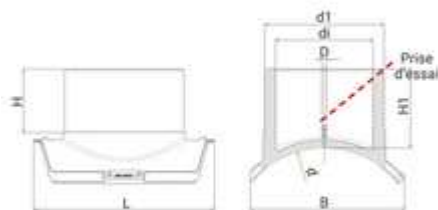

**// Selle de branchement avec prise d'essai -
Dérivation gros volume - 49583GV - Réf. :
49583900280**

TECHNIQUE

Tableau des dimensions

Référence	d x d1	L	B	di	D	H	H1	D max couteau	pour des tubes avec SDR	PN à 20°C	Poids (kg)
49583900280	900 x 280	530	511	230	16	169	225	223	11 à 41	10	

Matière

Corps : Polyéthylène noir PE 100

Type GV : A positionner obligatoirement avec les outils POS07 et POS07R / Type M : A positionner obligatoirement avec les outils POS05 et POS05A.

Spécificités

Type GV / Non Smartfuse