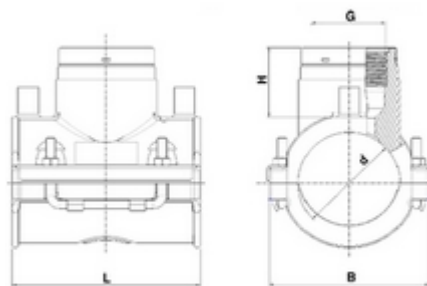

**// Selle de branchement taraudée ACME - 49585 -
Réf. : 4958506313**

TECHNIQUE

Tableau des dimensions

| Référence | d x G | B | H | L | pour des tubes avec SDR | PN à 20°C |
|------------|-------------|-----|------|-----|----------------------------|-----------|
| 4958506313 | 63 x 1 1/4" | 103 | 45,5 | 118 | 7,4 à 11 | 16 |