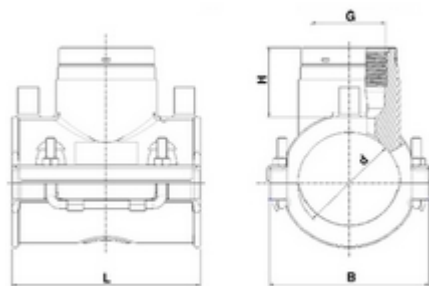

**// Selle de branchement taraudée ACME - 49585 -  
Réf. : 4958506315**

**TECHNIQUE**

**Tableau des dimensions**

Référence	d x G	B	H	L	pour des tubes avec SDR	PN à 20°C
4958506315	63 x 1 1/2"	103	45,5	118	7,4 à 11	16