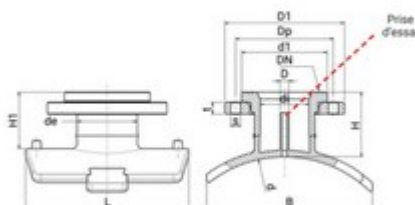

**// Selle de branchement à bride - 49593 - Réf. :
4959312000100**

Type PV

Types M et GV

TECHNIQUE

Tableau des dimensions

Référence	d x de x DN	L	B	H	H1	D	D1	Dp	d1	Di	s	t	nbre trous	D Fraise	Classe de perçage	pour des tubes avec SDR	Poids (kg)	PN à 20°C
4959312000100	1200																	
	110 x	300	320	110	102	16	220	180	158	101	18	22	8	86	ISO GN 10/16	11 à 41	-	16
	100																	

Matière

Corps :PE100 / Bride : Acier revêtu PP / Pas de reconnaissance Smartfuse pour certaines références / PN16

Spécificités

Type GV, pas de reconnaissance SMARTFUSE

Références nominatives

Conformes aux normes NF EN 12201