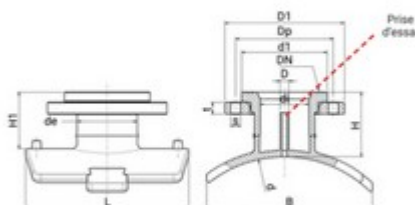

**// Selle de branchement à bride - 49593 - Réf. :
495931200250**

Type PV

Types M et GV

TECHNIQUE

Tableau des dimensions

Référence	d x de x DN	L	B	H	H1	D	D1	Dp	d1	Di	s	t	nbre trous	D Fraise	Classe de perçage	pour des tubes avec SDR	Poids (kg)	PN à 20°C
495931200250	1200 x																	
	250 x	470	447	275	250	16	410	355	320	204	26	33	12	199	ISO GN 16	11 à 41	-	16
	250																	

Matière

Corps : PE100 / Bride : Acier revêtu PP / Pas de reconnaissance Smartfuse pour certaines références / PN16

Spécificités

Type GV, pas de reconnaissance SMARTFUSE

Références nominatives

Conformes aux normes NF EN 12201