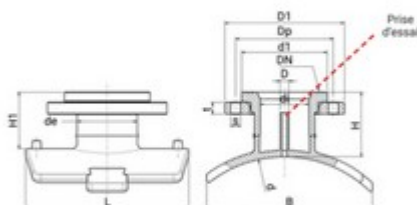

**// Selle de branchement à bride - 49593 - Réf. :  
49593630200**

Type PV

Types M et GV

**TECHNIQUE**

**Tableau des dimensions**

Référence	d x de x DN	L	B	H	H1	D	D1	Dp	d1	Di	s	t	nbre trous	D Fraise	Classe de perçage	pour des tubes avec SDR	Poids (kg)	PN à 20°C
49593630200	500-630 x 225 x 200	420	405	275	250	16	344	295	268	163	22	28	12	159	ISO GN 16	11	-	16

**Matière**

Corps : PE100 / Bride : Acier revêtu PP / Pas de reconnaissance Smartfuse pour certaines références / PN16

**Spécificités**

Type GV, pas de reconnaissance SMARTFUSE

**Références nominatives**

Conformes aux normes NF EN 12201