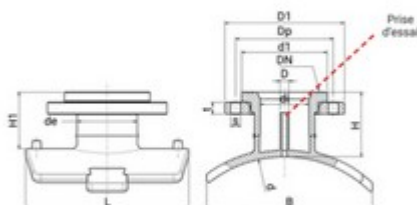

**// Selle de branchement à bride - 49593 - Réf. :  
49593630250**

Type PV

Types M et GV

**TECHNIQUE**

**Tableau des dimensions**

Référence	d x de x DN	L	B	H	H1	D	D1	Dp	d1	Di	s	t	nbre trous	D Fraise	Classe de perçage	pour des tubes avec SDR	Poids (kg)	PN à 20°C
49593630250	500-630 x 250 x 250	420	400	206	225	16	395	350	320	204	22	26	12	204	ISO GN 16	11 à 33	15.4	16

**Matière**

Corps : PE100 / Bride : Acier revêtu PP / Pas de reconnaissance Smartfuse pour certaines références / PN16

**Spécificités**

Type GV, pas de reconnaissance SMARTFUSE

**Références nominatives**

Conformes aux normes NF EN 12201