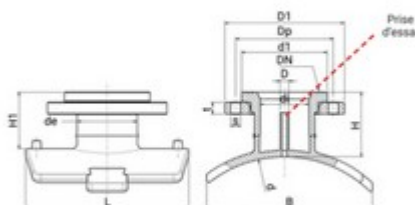

**// Selle de branchement à bride - 49593 - Réf. :
49593710400**

Type PV

Types M et GV

TECHNIQUE

Tableau des dimensions

Référence	d x de x DN	L	B	H	H1	D	D1	Dp	d1	Di	s	t	nbre trous	D Fraise	Classe de perçage	pour des tubes avec SDR	Poids (kg)	PN à 20°C
49593710400	710 x 400 x 400	610	530	280	250	16	595	525	482	319	30	54	16	319	ISO GN 16	11 à 41	-	16

Matière

Corps : PE100 / Bride : Acier revêtu PP / Pas de reconnaissance Smartfuse pour certaines références / PN16

Spécificités

Type GV, pas de reconnaissance SMARTFUSE

Références nominatives

Conformes aux normes NF EN 12201