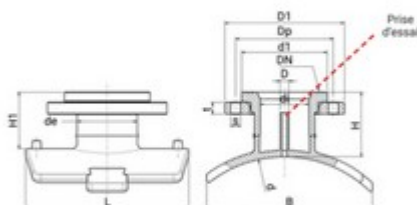

**// Selle de branchement à bride - 49593 - Réf. :
49593800250**

Type PV

Types M et GV

TECHNIQUE

Tableau des dimensions

Référence	d x de x DN	L	B	H	H1	D	D1	Dp	d1	Di	s	t	nbre trous	D Fraise	Classe de perçage	pour des tubes avec SDR	Poids (kg)	PN à 20°C
49593800250	800 x 250 x 250	470	430	275	250	16	410	355	320	199	26	33	12	199	ISO GN 16	11 à 26	-	16

Matière

Corps : PE100 / Bride : Acier revêtu PP / Pas de reconnaissance Smartfuse pour certaines références / PN16

Spécificités

Type GV, pas de reconnaissance SMARTFUSE

Références nominatives

Conformes aux normes NF EN 12201