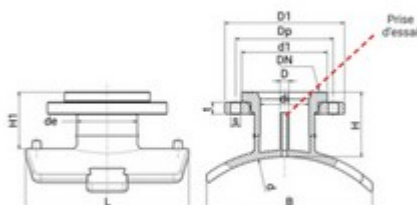

**// Selle de branchement à bride - 49593 - Réf. :
49594400080**

Type PV

Types M et GV

TECHNIQUE

Tableau des dimensions

Référence	d x de x DN	L	B	H	H1	D	D1	Dp	d1	Di	s	t	nbre trous	D Fraise	Classe de perçage	pour des tubes avec SDR	Poids (kg)	PN à 20°C
49594400080	280-400 x 90 x 80	300	305	115	102	16	200	160	138	73	18	20	8	69	ISO GN 10/16	7,4 à 17,6	2,93	16

Matière

Corps : PE100 / Bride : Acier revêtu PP / Pas de reconnaissance Smartfuse pour certaines références / PN16

Spécificités

Type M, Lecture Smartfuse

Références nominatives

Conformes aux normes NF EN 12201