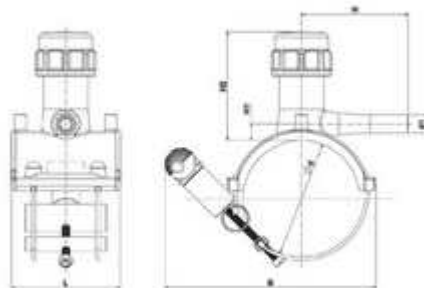

## // Prise de branchement Fastclamp - 4963Q - Réf. : 4963Q4090020

### TECHNIQUE

#### Tableau des dimensions

Référence	d x d1	H	H1	H2	B	L	pour des tubes avec SDR	Poids (kg)	PN à 20°C
4963Q4090020	90 x 20	116	16	116	215	120	11 à 17,6	-	16