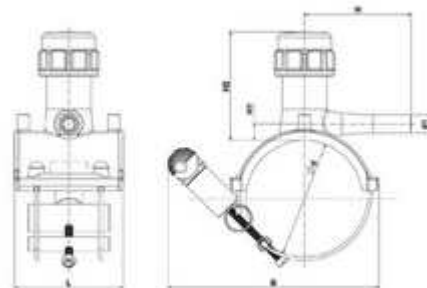

## // Prise de branchement Fastclamp - 4963Q - Réf. : 4963Q4090025

### TECHNIQUE

#### Tableau des dimensions

Référence	d x d1	H	H1	H2	B	L	pour des tubes avec SDR	Poids (kg)	PN à 20°C
4963Q4090025	90 x 25	95	16	116	215	120	11 à 17,6	1.14	16