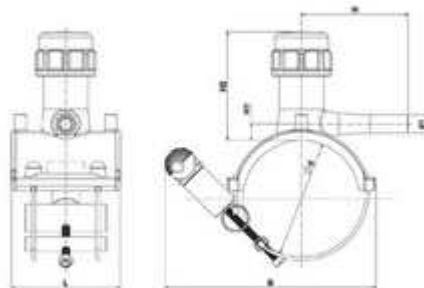

// Prise de branchement Fastclamp - 4963Q - Réf. : 4963Q4090040

TECHNIQUE

Tableau des dimensions

Référence	d x d1	H	H1	H2	B	L	pour des tubes avec SDR	Poids (kg)	PN à 20°C
4963Q4090040	90 x 40	133	22.6	116	215	120	11 à 17.6	1.18	16

Matière

Poignée ergonomique, pas de boulonnerie à serrer / Serrage rapide / Contrôle de l'effort de serrage / Lecture Smartfuse, code à barres et en mode manuel.

Références nominatives

Conformes aux normes NF EN 12201, AS/NZS 4129, WIS 4-32-14 et WIS 4-32-155