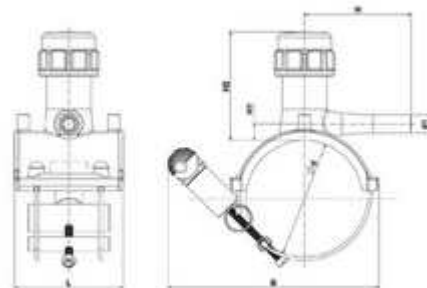

// Prise de branchement Fastclamp - 4963Q - Réf. : 4963Q4110040

TECHNIQUE

Tableau des dimensions

Référence	d x d1	H	H1	H2	B	L	pour des tubes avec SDR	Poids (kg)	PN à 20°C
4963Q4110040	110 x 40	137	23	114	230	118	11 à 17,6	-	16

Matière

Poignée ergonomique, pas de boulonnerie à serrer / Serrage rapide / Contrôle de l'effort de serrage / Lecture Smartfuse, code à barres et en mode manuel.

Références nominatives

Conformes aux normes NF EN 12201, AS/NZS 4129, WIS 4-32-14 et WIS 4-32-155