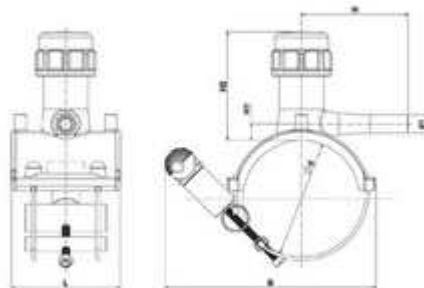

## // Prise de branchement Fastclamp - 4963Q - Réf. : 4963Q4125025

### TECHNIQUE

#### Tableau des dimensions

Référence	d x d1	H	H1	H2	B	L	pour des tubes avec SDR	Poids (kg)	PN à 20°C
4963Q4125025	125 x 25	95	16	114	251	118	11 à 17,6	0,91	16