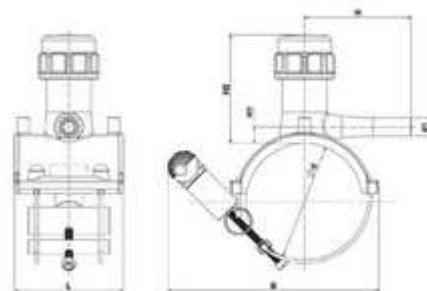

// Prise de branchement Fastclamp - 4963Q - Réf. : 4963Q4125032

TECHNIQUE

Tableau des dimensions

Référence	d x d1	H	H1	H2	B	L	pour des tubes avec SDR	Poids (kg)	PN à 20°C
4963Q4125032	125 x 32	131	16	114	251	118	11 à 17.6	1.019	16

Matière

Poignée ergonomique, pas de boulonnerie à serrer / Serrage rapide / Contrôle de l'effort de serrage / Lecture Smartfuse, code à barres et en mode manuel.

Références nominatives

Conformes aux normes NF EN 12201, AS/NZS 4129, WIS 4-32-14 et WIS 4-32-155