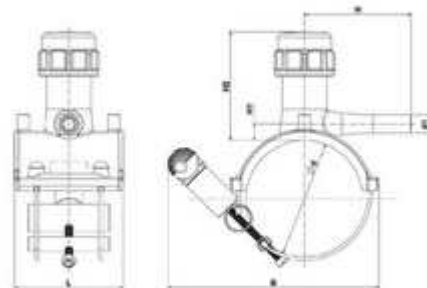

## // Prise de branchement Fastclamp - 4963Q - Réf. : 4963Q4125040

### TECHNIQUE

#### Tableau des dimensions

Référence	d x d1	H	H1	H2	B	L	pour des tubes avec SDR	Poids (kg)	PN à 20°C
4963Q4125040	125 x 40	141	16	114	251	118	11 à 17,6	1.019	16