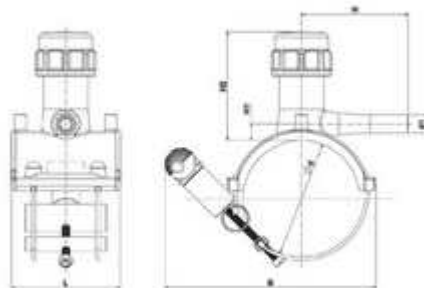

## // Prise de branchement Fastclamp - 4963Q - Réf. : 4963Q4160025

### TECHNIQUE

#### Tableau des dimensions

| Référence    | d x d1   | H   | H1 | H2  | B   | L   | pour des tubes avec SDR | Poids (kg) | PN à 20°C |
|--------------|----------|-----|----|-----|-----|-----|-------------------------|------------|-----------|
| 4963Q4160025 | 160 x 25 | 100 | 21 | 138 | 290 | 118 | 11 à 17,6               | 1.14       | 16        |