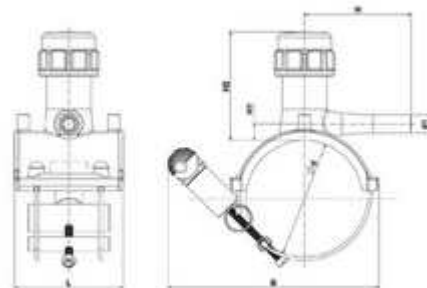

// Prise de branchement Fastclamp - 4963Q - Réf. : 4963Q4160040

TECHNIQUE

Tableau des dimensions

Référence	d x d1	H	H1	H2	B	L	pour des tubes avec SDR	Poids (kg)	PN à 20°C
4963Q4160040	160 x 40	157	21	138	290	118	11 à 17,6	1.18	16

Matière

Poignée ergonomique, pas de boulonnerie à serrer / Serrage rapide / Contrôle de l'effort de serrage / Lecture Smartfuse, code à barres et en mode manuel.

Références nominatives

Conformes aux normes NF EN 12201, AS/NZS 4129, WIS 4-32-14 et WIS 4-32-155