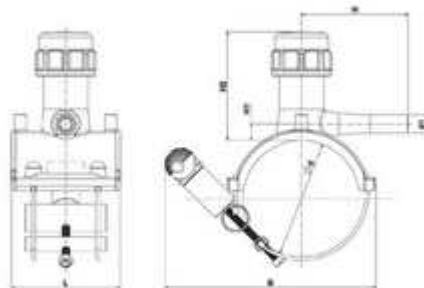

## // Prise de branchement Fastclamp - 4963Q - Réf. : 4963Q4160050

### TECHNIQUE

#### Tableau des dimensions

Référence	d x d1	H	H1	H2	B	L	pour des tubes avec SDR	Poids (kg)	PN à 20°C
4963Q4160050	160 x 50	175	24	138	290	118	11 à 17,6	1.24	16