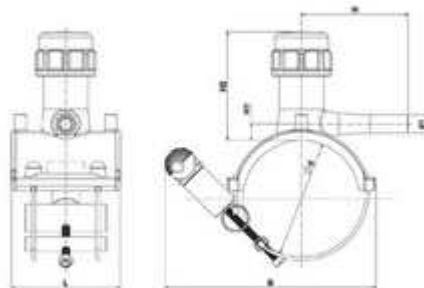

## // Prise de branchement Fastclamp - 4963Q - Réf. : 4963Q4180032

### TECHNIQUE

#### Tableau des dimensions

Référence	d x d1	H	H1	H2	B	L	pour des tubes avec SDR	Poids (kg)	PN à 20°C
4963Q4180032	180 x 32	143	18	137	410	120	11 à 17.6	-	16