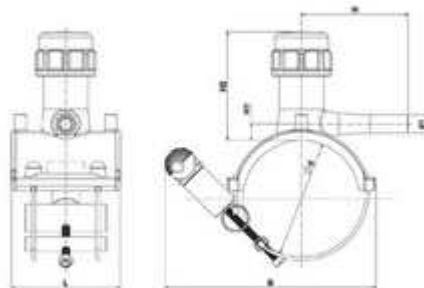

// Prise de branchement Fastclamp - 4963Q - Réf. : 4963Q4180040

TECHNIQUE

Tableau des dimensions

Référence	d x d1	H	H1	H2	B	L	pour des tubes avec SDR	Poids (kg)	PN à 20°C
4963Q4180040	180 x 40	156	21	137	410	120	11 à 17.6	-	16

Matière

Poignée ergonomique, pas de boulonnerie à serrer / Serrage rapide / Contrôle de l'effort de serrage / Lecture Smartfuse, code à barres et en mode manuel.

Références nominatives

Conformes aux normes NF EN 12201, AS/NZS 4129, WIS 4-32-14 et WIS 4-32-155