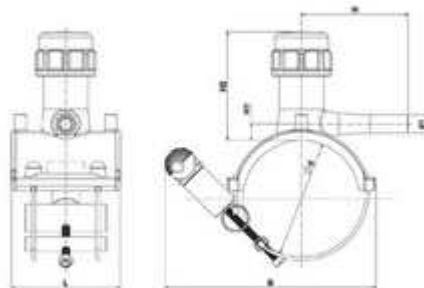

// Prise de branchement Fastclamp - 4963Q - Réf. : 4963Q4180050

TECHNIQUE

Tableau des dimensions

Référence	d x d1	H	H1	H2	B	L	pour des tubes avec SDR	Poids (kg)	PN à 20°C
4963Q4180050	180 x 50	169	25	137	410	120	11 à 17.6	-	16

Matière

Poignée ergonomique, pas de boulonnerie à serrer / Serrage rapide / Contrôle de l'effort de serrage / Lecture Smartfuse, code à barres et en mode manuel.

Références nominatives

Conformes aux normes NF EN 12201, AS/NZS 4129, WIS 4-32-14 et WIS 4-32-155