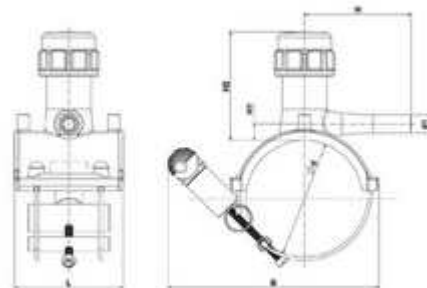

## // Prise de branchement Fastclamp - 4963Q - Réf. : 4963Q4180063

### TECHNIQUE

#### Tableau des dimensions

Référence	d x d1	H	H1	H2	B	L	pour des tubes avec SDR	Poids (kg)	PN à 20°C
4963Q4180063	180 x 63	195	21	137	410	120	11 à 17,6	-	16