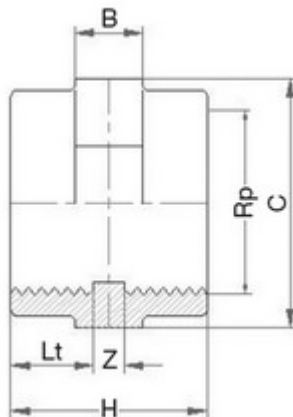

// Manchon taraudé - 5011 - Réf. : 501125

TECHNIQUE

Tableau des dimensions

Référence	Rp	Lt	B	Z	H	C	Poids (kg)	PN à 20°C
501125	2 1/2"	29	20	20	78	90	0,2	16

Matière

Corps : PVC-UH

Spécificités

Filetage parallèle avec étanchéité sur le filet

Références nominatives

Conformes à la norme NF EN 1452-3. Le filetage est conforme aux normes ISO 7-1 et BS21

Certificats de conformité

ACS

LOGISTIQUE

Colisage carton: 60

Colisage sachet: -

Dimensions carton (L x l x H): 56 x 48 x 34