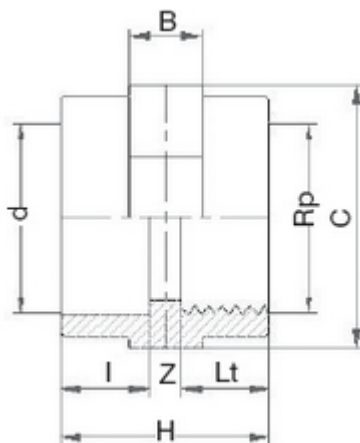

**// Manchon d'adaptation - Femelle à coller sur d -
Taraudé sur Rp - 5012 - Réf. : 50121603**

TECHNIQUE

Tableau des dimensions

Référence	d x Rp	H	C	I	Lt	Z	B	Poids (kg)	PN à 20°C
50121603	16 x 3/8"	30	25	14	13	3	12	0.01	16

Matière

Corps : PVC-UH

Spécificités

Filetage parallèle avec étanchéité sur le filet

Références nominatives

Conformes à la norme NF EN 1452-3. Le filetage est conforme aux normes ISO 7-1 et BS21

Certificats de conformité

ACS

LOGISTIQUE

Dimensions carton (L x l x H): 56 x 48 x 34

Colisage sachet: 10

Colisage carton: 2300