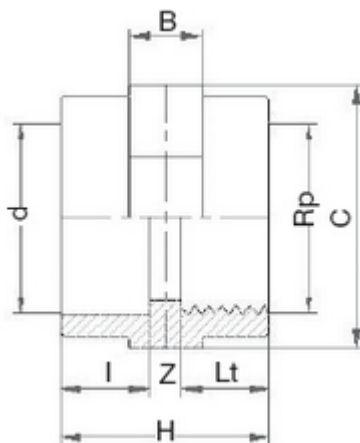

**// Manchon d'adaptation - Femelle à coller sur d -
Taraudé sur Rp - 5012 - Réf. : 50124013**

TECHNIQUE

Tableau des dimensions

Référence	d x Rp	H	C	I	Lt	Z	B	Poids (kg)	PN à 20°C
50124013	40 x 1 1/4"	52	51	26	22	4	16	0.064	16

Matière

Corps : PVC-UH

Spécificités

Filetage parallèle avec étanchéité sur le filet

Références nominatives

Conformes à la norme NF EN 1452-3. Le filetage est conforme aux normes ISO 7-1 et BS21

Certificats de conformité

ACS

LOGISTIQUE

Dimensions carton (L x l x H): 56 x 48 x 34

Colisage sachet: 10

Colisage carton: 300