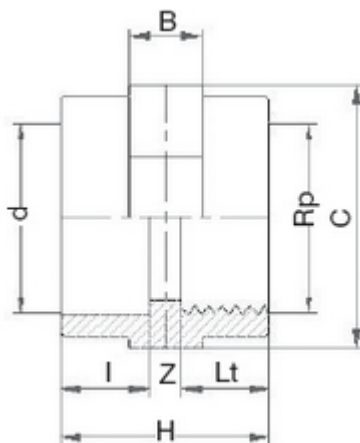

## // Manchon d'adaptation - Femelle à coller sur d - Taraudé sur Rp - 5012 - Réf. : 50126320

#### Tableau des dimensions

Référence	d x Rp	H	C	I	Lt	Z	B	Poids (kg)	PN à 20°C
50126320	63 x 2"	68	80	38	26	4	16	0.153	16