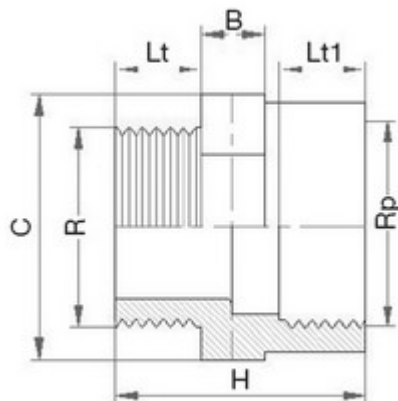

**// Réduction - Filetée sur R - Taraudée sur Rp. -  
5021 - Réf. : 50210703**

**TECHNIQUE**

**Tableau des dimensions**

Référence	R x Rp	H	C	Lt	Lt1	B	Poids (kg)	PN à 20°C
50210703	3/4" x 3/8"	41	36	13	18	12	0,018	16

**Matière**

Corps : PVC-UH

**Spécificités**

Filetage conique et Taraudage parallèle avec étanchéité sur le filet

**Références nominatives**

Conformes à la norme NF EN 1452-3. Le filetage est conforme aux normes ISO 7-1 et BS21

**Certificats de conformité**

ACS

**LOGISTIQUE**

Dimensions carton (L x l x H): 56 x 48 x 34

Colisage sachet: 10

Colisage carton: 1400