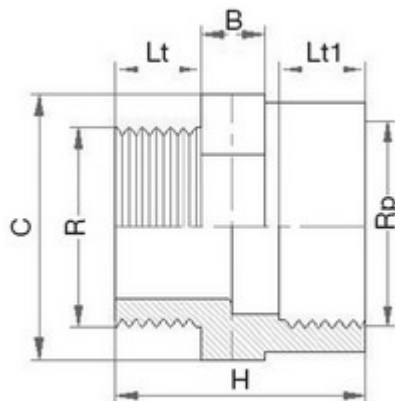

**// Réduction - Filetée sur R - Taraudée sur Rp. -  
5021 - Réf. : 50211305**

**TECHNIQUE**

**Tableau des dimensions**

Référence	R x Rp	H	C	Lt	Lt1	B	Poids (kg)	PN à 20°C
50211305	1 1/4" x 1/2"	53	46	17	22	16	0.052	16

**Matière**

Corps : PVC-UH

**Spécificités**

Filetage conique et Taraudage parallèle avec étanchéité sur le filet

**Références nominatives**

Conformes à la norme NF EN 1452-3. Le filetage est conforme aux normes ISO 7-1 et BS21

**Certificats de conformité**

ACS

**LOGISTIQUE**

Dimensions carton (L x l x H): 56 x 48 x 34

Colisage sachet: 10

Colisage carton: 450