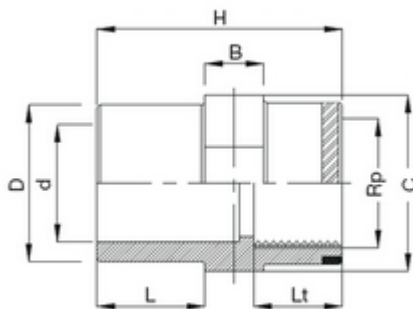

**// Mamelon de réduction - Mâle à coller sur D -
Femelle réduit à coller sur d - Taraudé sur Rp - 5022
- Réf. : 50223207**

TECHNIQUE

Tableau des dimensions

| Référence | D x d x Rp | L | Lt | B | H | C | Poids (kg) | PN à 20°C |
|-----------|----------------|----|----|----|----|----|------------|-----------|
| 50223207 | 32 x 25 x 3/4" | 22 | 18 | 12 | 50 | 36 | 0.03 | 16 |

Matière

Corps : PVC-UH

Spécificités

Filetage parallèle avec étanchéité sur le filet

Références nominatives

Conformes à la norme NF EN 1452-3. Le filetage est conforme aux normes ISO 7-1 et BS21

Certificats de conformité

ACS

LOGISTIQUE

Colisage carton: 700

Colisage sachet: 10

Dimensions carton (L x l x H): 56 x 48 x 34