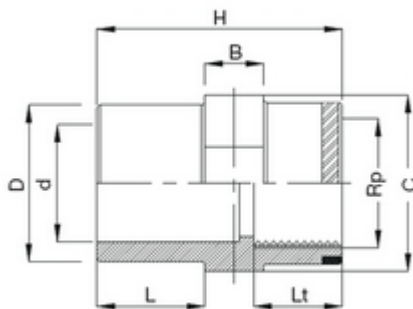

**// Mamelon de réduction - Mâle à coller sur D -
Femelle réduit à coller sur d - Taraudé sur Rp - 5022
- Réf. : 50226315**

TECHNIQUE

Tableau des dimensions

Référence	D x d x Rp	L	Lt	B	H	C	Poids (kg)	PN à 20°C
50226315	63 x 50 x 1 1/2"	38	22	16	75	65	0.135	16

Matière

Corps : PVC-UH

Spécificités

Filetage parallèle avec étanchéité sur le filet

Références nominatives

Conformes à la norme NF EN 1452-3. Le filetage est conforme aux normes ISO 7-1 et BS21

Certificats de conformité

ACS

LOGISTIQUE

Colisage carton: 150

Colisage sachet: 5

Dimensions carton (L x l x H): 56 x 48 x 34