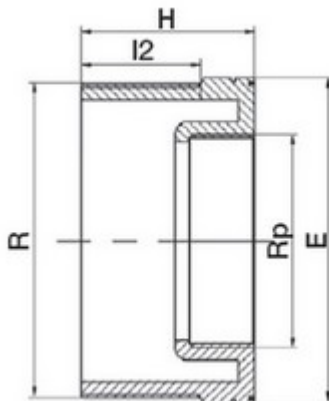

// Manchon réduit fileté x taraudé - 5027 - Réf. : 50270705

TECHNIQUE

Tableau des dimensions

Référence	R x Rp	H	E	I2	Poids (kg)	PN à 20°C
50270705	3/4" x 1/2"	30	27	17	0.007	16

Matière

Corps : polypropylène, copolymère haute qualité

Spécificités

Taraudage parallèle et Filetage conique avec étanchéité sur le filet

Références nominatives

Conformes aux normes ISO 14236 et AS/NZ 4129. Le filetage est conforme aux normes ISO-7, BS 21 - 1973, DIN 2999, NEN 3258, AS 1722Part 1 - 1975.

Certificats de conformité

ACS

LOGISTIQUE

Colisage sachet: 10

Colisage carton: 2000

Dimensions carton (L x l x H): 56 x 48 x 34