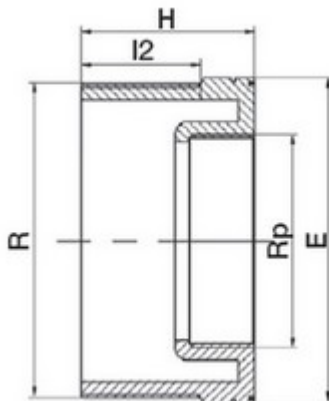

// Manchon réduit fileté x taraudé - 5027 - Réf. : 50271305

TECHNIQUE

Tableau des dimensions

Référence	R x Rp	H	E	I2	Poids (kg)	PN à 20°C
50271305	1 1/4" x 1/2"	37	46	21	0.027	10

Matière

Corps : polypropylène, copolymère haute qualité

Spécificités

Taraudage parallèle et Filetage conique avec étanchéité sur le filet

Références nominatives

Conformes aux normes ISO 14236 et AS/NZ 4129. Le filetage est conforme aux normes ISO-7, BS 21 - 1973, DIN 2999, NEN 3258, AS 1722Part 1 - 1975.

Certificats de conformité

ACS

LOGISTIQUE

Colisage sachet: 10

Colisage carton: 700

Dimensions carton (L x l x H): 56 x 48 x 34