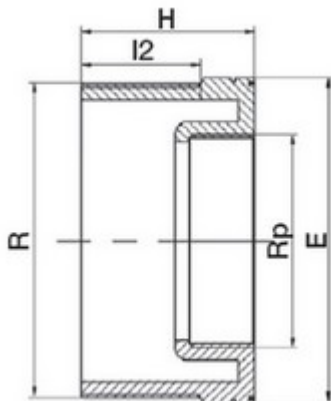

// Manchon réduit fileté x taraudé - 5027 - Réf. : 50271307

TECHNIQUE

Tableau des dimensions

Référence	R x Rp	H	E	I2	Poids (kg)	PN à 20°C
50271307	1 1/4" x 3/4"	37	46	21	0.029	10

Matière

Corps : polypropylène, copolymère haute qualité

Spécificités

Taraudage parallèle et Filetage conique avec étanchéité sur le filet

Références nominatives

Conformes aux normes ISO 14236 et AS/NZ 4129. Le filetage est conforme aux normes ISO-7, BS 21 - 1973, DIN 2999, NEN 3258, AS 1722Part 1 - 1975.

Certificats de conformité

ACS

LOGISTIQUE

Colisage sachet: 10

Colisage carton: 700

Dimensions carton (L x l x H): 56 x 48 x 34