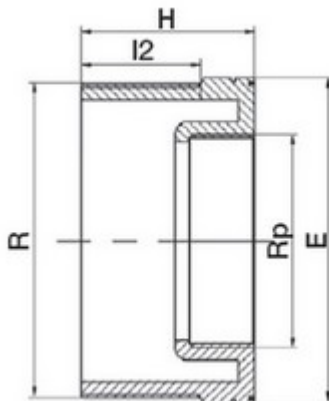

// Manchon réduit fileté x taraudé - 5027 - Réf. : 50271310

TECHNIQUE

Tableau des dimensions

Référence	R x Rp	H	E	I2	Poids (kg)	PN à 20°C
50271310	1 1/4" x 1"	37	46	21	0.021	10

Matière

Corps : polypropylène, copolymère haute qualité

Spécificités

Taraudage parallèle et Filetage conique avec étanchéité sur le filet

Références nominatives

Conformes aux normes ISO 14236 et AS/NZ 4129. Le filetage est conforme aux normes ISO-7, BS 21 - 1973, DIN 2999, NEN 3258, AS 1722Part 1 - 1975.

Certificats de conformité

ACS

LOGISTIQUE

Colisage sachet: 10

Colisage carton: 700

Dimensions carton (L x l x H): 56 x 48 x 34