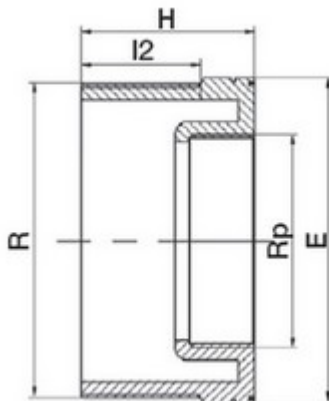

// Manchon réduit fileté x taraudé - 5027 - Réf. : 50271507

TECHNIQUE

Tableau des dimensions

Référence	R x Rp	H	E	I2	Poids (kg)	PN à 20°C
50271507	1 1/2" x 3/4"	37	50	21	0.032	10

Matière

Corps : polypropylène, copolymère haute qualité

Spécificités

Taraudage parallèle et Filetage conique avec étanchéité sur le filet

Références nominatives

Conformes aux normes ISO 14236 et AS/NZ 4129. Le filetage est conforme aux normes ISO-7, BS 21 - 1973, DIN 2999, NEN 3258, AS 1722Part 1 - 1975.

Certificats de conformité

ACS

LOGISTIQUE

Colisage sachet: 10

Colisage carton: 600

Dimensions carton (L x l x H): 56 x 48 x 34