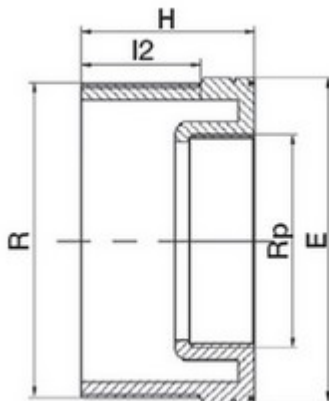

// Manchon réduit fileté x taraudé - 5027 - Réf. : 50271513

TECHNIQUE

Tableau des dimensions

Référence	R x Rp	H	E	I2	Poids (kg)	PN à 20°C
50271513	1 1/2" x 1 1/4"	37	50	21	0.02	10

Matière

Corps : polypropylène, copolymère haute qualité

Spécificités

Taraudage parallèle et Filetage conique avec étanchéité sur le filet

Références nominatives

Conformes aux normes ISO 14236 et AS/NZ 4129. Le filetage est conforme aux normes ISO-7, BS 21 - 1973, DIN 2999, NEN 3258, AS 1722Part 1 - 1975.

Certificats de conformité

ACS

LOGISTIQUE

Colisage sachet: 10

Colisage carton: 500

Dimensions carton (L x l x H): 56 x 48 x 34