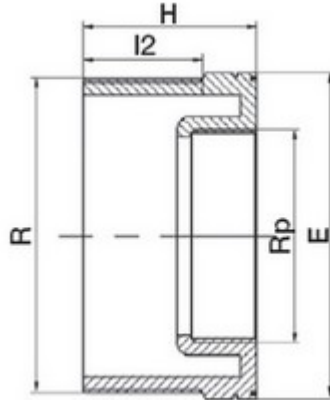

// Manchon réduit fileté x taraudé - 5027 - Réf. : 50272010

TECHNIQUE

Tableau des dimensions

Référence	R x Rp	H	E	I2	Poids (kg)	PN à 20°C
50272010	2" x 1"	41	63	26	0.061	10

Matière

Corps : polypropylène, copolymère haute qualité

Spécificités

Taraudage parallèle et Filetage conique avec étanchéité sur le filet

Références nominatives

Conformes aux normes ISO 14236 et AS/NZ 4129. Le filetage est conforme aux normes ISO-7, BS 21 - 1973, DIN 2999, NEN 3258, AS 1722Part 1 - 1975.

Certificats de conformité

ACS

LOGISTIQUE

Colisage sachet: 5

Colisage carton: 300

Dimensions carton (L x l x H): 56 x 48 x 34