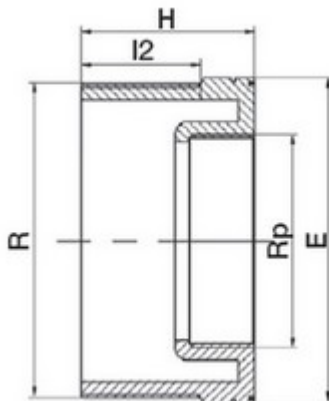

// Manchon réduit fileté x taraudé - 5027 - Réf. : 50272013

TECHNIQUE

Tableau des dimensions

Référence	R x Rp	H	E	I2	Poids (kg)	PN à 20°C
50272013	2" x 1 1/4"	41	63	26	0.055	10

Matière

Corps : polypropylène, copolymère haute qualité

Spécificités

Taraudage parallèle et Filetage conique avec étanchéité sur le filet

Références nominatives

Conformes aux normes ISO 14236 et AS/NZ 4129. Le filetage est conforme aux normes ISO-7, BS 21 - 1973, DIN 2999, NEN 3258, AS 1722Part 1 - 1975.

Certificats de conformité

ACS

LOGISTIQUE

Colisage sachet: 5

Colisage carton: 320

Dimensions carton (L x l x H): 56 x 48 x 34