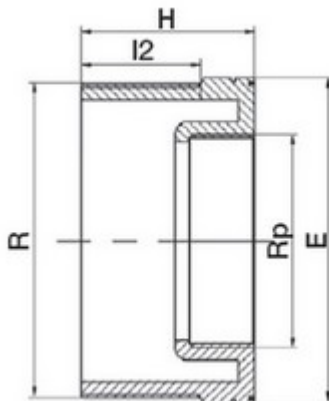

// Manchon réduit fileté x taraudé - 5027 - Réf. : 50272015

TECHNIQUE

Tableau des dimensions

Référence	R x Rp	H	E	I2	Poids (kg)	PN à 20°C
50272015	2" x 1 1/2"	41	63	26	0.044	10

Matière

Corps : polypropylène, copolymère haute qualité

Spécificités

Taraudage parallèle et Filetage conique avec étanchéité sur le filet

Références nominatives

Conformes aux normes ISO 14236 et AS/NZ 4129. Le filetage est conforme aux normes ISO-7, BS 21 - 1973, DIN 2999, NEN 3258, AS 1722Part 1 - 1975.

Certificats de conformité

ACS

LOGISTIQUE

Colisage sachet: 5

Colisage carton: 320

Dimensions carton (L x l x H): 56 x 48 x 34