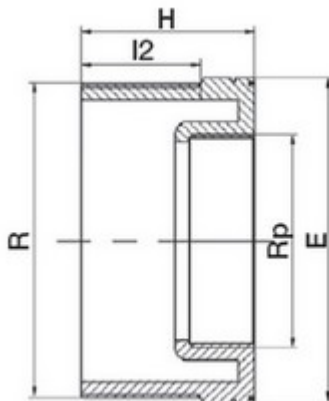

// Manchon réduit fileté x taraudé - 5027 - Réf. : 50273020

TECHNIQUE

Tableau des dimensions

Référence	R x Rp	H	E	I2	Poids (kg)	PN à 20°C
50273020	3" x 2"	48	90	32	0.103	10

Matière

Corps : polypropylène, copolymère haute qualité

Spécificités

Taraudage parallèle et Filetage conique avec étanchéité sur le filet

Références nominatives

Conformes aux normes ISO 14236 et AS/NZ 4129. Le filetage est conforme aux normes ISO-7, BS 21 - 1973, DIN 2999, NEN 3258, AS 1722Part 1 - 1975.

Certificats de conformité

ACS

LOGISTIQUE

Colisage sachet: 2

Colisage carton: 100

Dimensions carton (L x l x H): 56 x 48 x 34