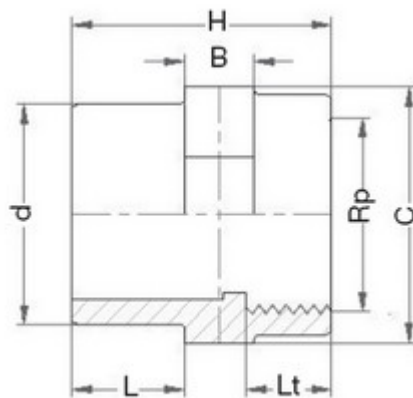

## // Mamelon de réduction - Mâle à coller sur D - Taraudé sur Rp - 5032 - Réf. : 503211040

### TECHNIQUE

#### Tableau des dimensions

Référence	d x Rp	L	Lt	B	H	C	Poids (kg)	PN à 20°C
503211040	110 x 4"	61	40	20	112	120	0,478	16

#### Matière

Corps : PVC-UH