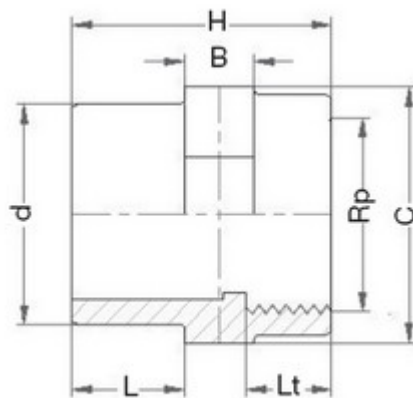

**// Mamelon de réduction - Mâle à coller sur D -
Taraudé sur Rp - 5032 - Réf. : 50322005**

TECHNIQUE

Tableau des dimensions

Référence	d x Rp	L	Lt	B	H	C	Poids (kg)	PN à 20°C
50322005	20 x 1/2"	16	12	12	40	30	0.02	16

Matière

Corps : PVC-UH

Spécificités

Filetage parallèle avec étanchéité sur le filet

Références nominatives

Conformes à la norme NF EN 1452-3. Le filetage est conforme aux normes ISO 7-1 et BS21

Certificats de conformité

ACS

LOGISTIQUE

Colisage carton: 1000

Colisage sachet: 10

Dimensions carton (L x l x H): 56 x 48 x 34