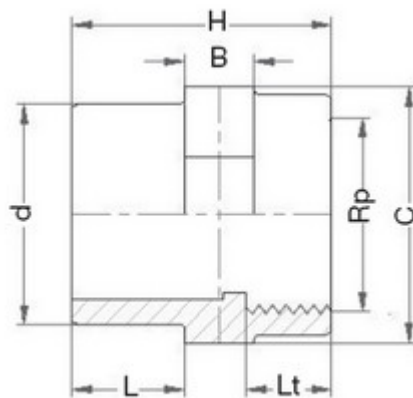

**// Mamelon de réduction - Mâle à coller sur D -
Taraudé sur Rp - 5032 - Réf. : 50326320**

TECHNIQUE

Tableau des dimensions

Référence	d x Rp	L	Lt	B	H	C	Poids (kg)	PN à 20°C
50326320	63 x 2"	38	26	16	73	65	0.148	16

Matière

Corps : PVC-UH

Spécificités

Filetage parallèle avec étanchéité sur le filet

Références nominatives

Conformes à la norme NF EN 1452-3. Le filetage est conforme aux normes ISO 7-1 et BS21

Certificats de conformité

ACS

LOGISTIQUE

Colisage carton: 140

Colisage sachet: -

Dimensions carton (L x l x H): 56 x 48 x 34