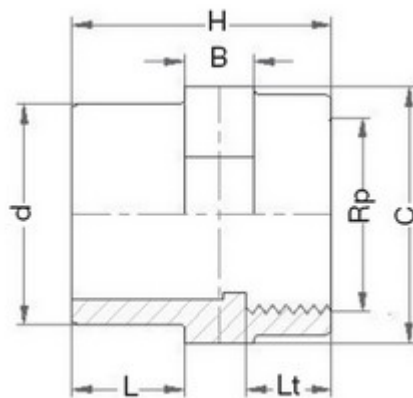

**// Mamelon de réduction - Mâle à coller sur D -
Taraudé sur Rp - 5032 - Réf. : 50327525**

TECHNIQUE

Tableau des dimensions

Référence	d x Rp	L	Lt	B	H	C	Poids (kg)	PN à 20°C
50327525	75 x 2 1/2"	44	29	20	87	80	0.18	16

Matière

Corps : PVC-UH

Spécificités

Filetage parallèle avec étanchéité sur le filet

Références nominatives

Conformes à la norme NF EN 1452-3. Le filetage est conforme aux normes ISO 7-1 et BS21

Certificats de conformité

ACS

LOGISTIQUE

Colisage carton: 90

Colisage sachet: -

Dimensions carton (L x l x H): 56 x 48 x 34