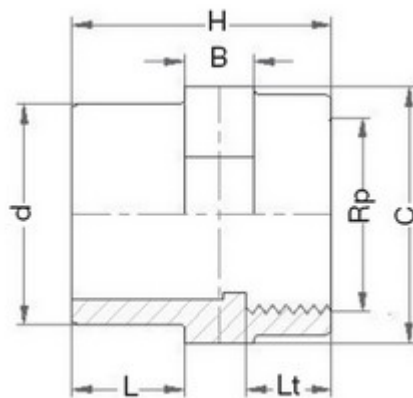

**// Mamelon de réduction - Mâle à coller sur D -
Taraudé sur Rp - 5032 - Réf. : 50329030**

TECHNIQUE

Tableau des dimensions

Référence	d x Rp	L	Lt	B	H	C	Poids (kg)	PN à 20°C
50329030	90 x 3"	51	33	20	97	95	0,328	16

Matière

Corps : PVC-UH

Spécificités

Filetage parallèle avec étanchéité sur le filet

Références nominatives

Conformes à la norme NF EN 1452-3. Le filetage est conforme aux normes ISO 7-1 et BS21

Certificats de conformité

ACS

LOGISTIQUE

Colisage carton: 50

Colisage sachet: -

Dimensions carton (L x l x H): 56 x 48 x 34