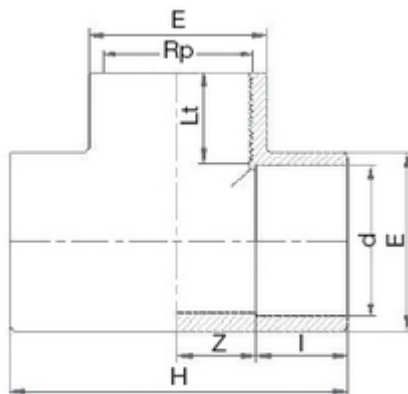

**// Té à 90° - Femelle à coller sur d - Taraudé sur Rp -
5042 - Réf. : 50421603**

TECHNIQUE

Tableau des dimensions

Référence	d x Rp	Z	H	I	e	Lt	Poids (kg)	PN à 20°C
50421603	16 x 3/8"	9	46	14	22	13	0.016	16

Matière

Corps : PVC-UH

Spécificités

Filetage parallèle avec étanchéité sur le filet

Références nominatives

Conformes à la norme NF EN 1452-3. Le filetage est conforme aux normes ISO 7-1 et BS21

Certificats de conformité

ACS

LOGISTIQUE

Dimensions carton (L x l x H): 56 x 48 x 34

Colisage carton: 1440

Colisage sachet: 10