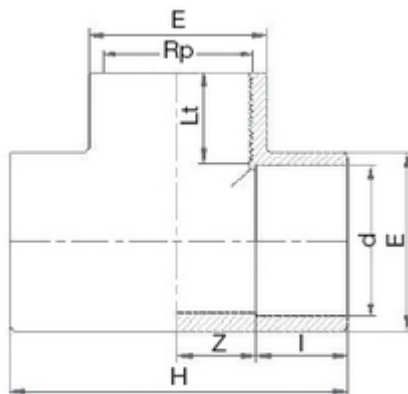

## // Té à 90° - Femelle à coller sur d - Taraudé sur Rp - 5042 - Réf. : 50422005

#### Tableau des dimensions

Référence	d x Rp	Z	H	I	e	Lt	Poids (kg)	PN à 20°C
50422005	20 x 1/2"	11	55	16	27	17	0,024	16

### LOGISTIQUE

Dimensions carton (L x l x H): 56 x 48 x 34

Colisage carton: 700

Colisage sachet: 10